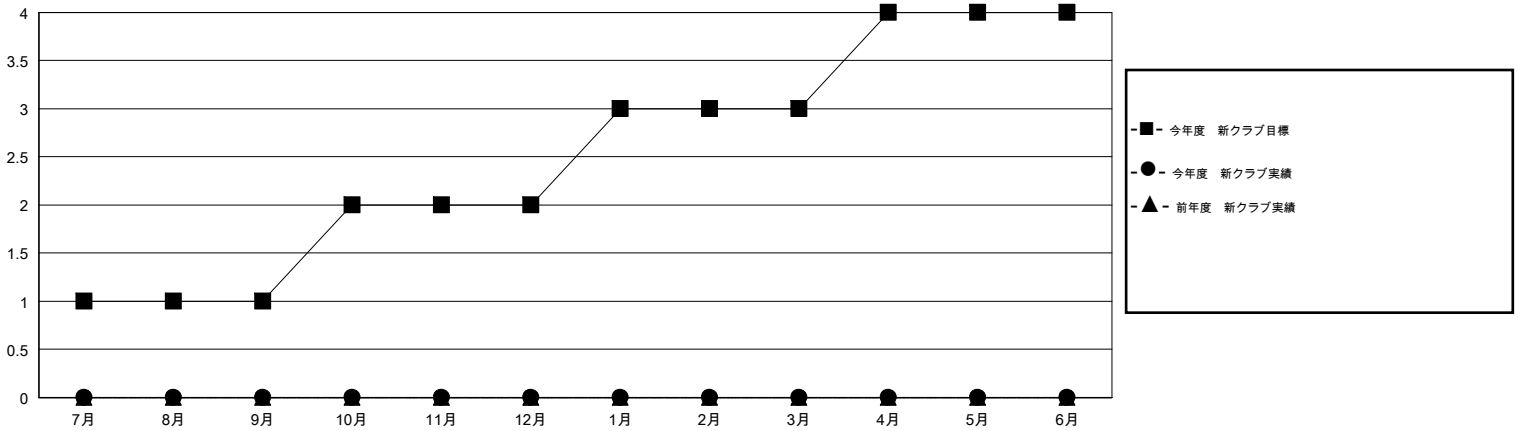

# MONTHLY MEMBERSHIP PROGRESS REPORT

District 333 B

Results as of: 12/31/2019

GMT:

地域 JAPAN

GMT会則地域

クラブ				名			
結果: 2019-2020				結果: 2019-2020			
四半期	新クラブ目標	新クラブ	解散クラブ	四半期	会員純増目標	会員増強実績	退会者(転籍を含む) 実際
7月/8月/9月	1	0	0	7月/8月/9月	25	37	28
10月/11月/12月	1	0	0	10月/11月/12月	25	12	23
1月/2月/3月	1	0	0	1月/2月/3月	25	0	0
4月/5月/6月	1	0	0	4月/5月/6月	25	0	0

新クラブ目標及び実績累計

会員目標及び実績累計

解散クラブ: 0	18 CLUBS OF 45 一名以上の新会員を登録	男女別
退会者	<a href="#">会員累計データを見るには、ここをクリック</a>	男性 1,007 (64.76%)
物故会員 3		女性 548 (35.24%)
クラブ解散 0		世帯主/家族会員合計 877
その他 48		国際会費半額の家族会員 518
合計 51		