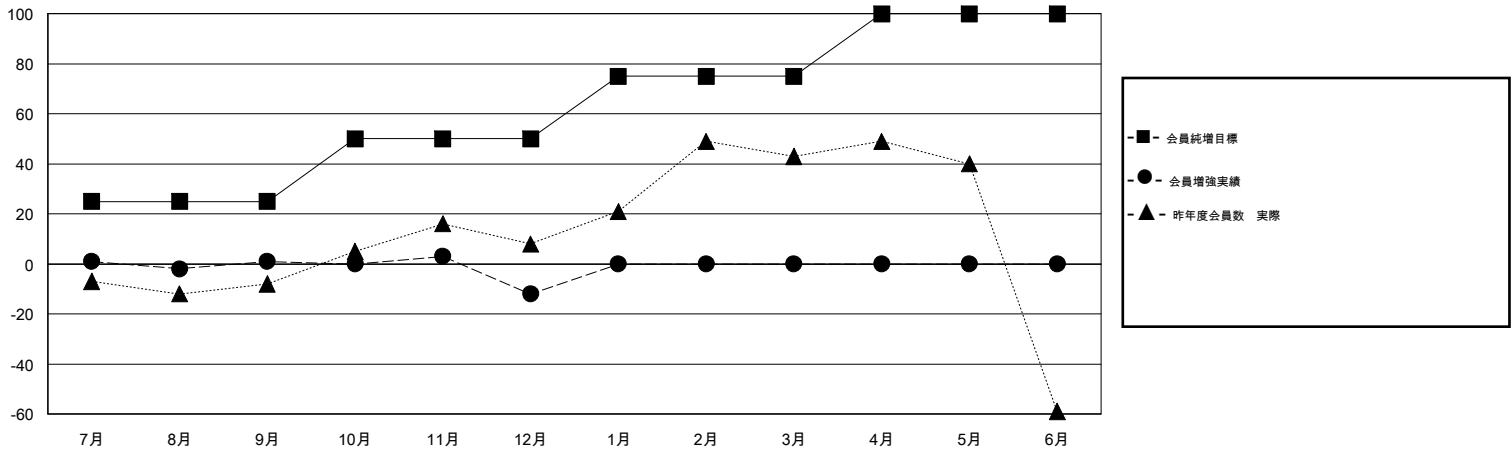

# MONTHLY MEMBERSHIP PROGRESS REPORT

District 333 B

Results as of: 12/31/2019

GMT:

地域 JAPAN

GMT会則地域

クラブ				名			
結果: 2019-2020				結果: 2019-2020			
四半期	新クラブ目標	新クラブ	解散クラブ	四半期	会員純増目標	会員増強実績	退会者(転籍を含む) 実際
7月/8月/9月	1	0	0	7月/8月/9月	25	37	28
10月/11月/12月	1	0	0	10月/11月/12月	25	12	23
1月/2月/3月	1	0	0	1月/2月/3月	25	0	0
4月/5月/6月	1	0	0	4月/5月/6月	25	0	0

新クラブ目標及び実績累計

会員目標及び実績累計

解散クラブ: 0	18 CLUBS OF 45 一名以上の新会員を登録	男女別
退会者	<a href="#">会員累計データを見るには、ここをクリック</a>	男性 1,007 (64.76%)
物故会員 3		女性 548 (35.24%)
クラブ解散 0		世帯主/家族会員合計 877
その他 48		国際会費半額の家族会員 518
合計 51		